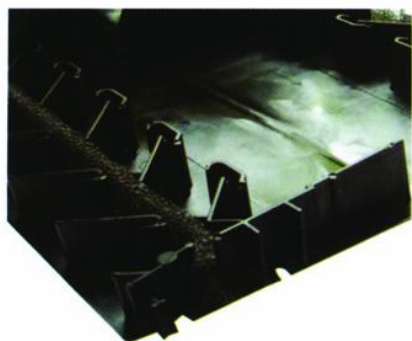

RidgeMaster® Plus

Характерные черты:

Запатентованный добавочный наклон показывает больше кровельного профиля и меньше вентиляционных отверстий.

Легко подходит к Вентиляции Peak и Flash.

Запатентованные внутренние перегородки разработаны для защиты от проникновения внутрь снега и дождя.