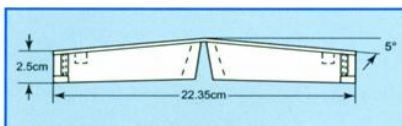

RidgeMaster® Plus 9" (22.9cm)

Такие же характерные черты, как в RidgeMaster Plus. Поставляется длиной в 4 фт. (122см)